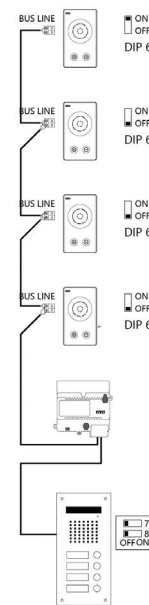

- Για προσθήκη πλαγιοκατασκευής χρησιμοποιείται την ALPSAR-1 (Κωδ. 623111) 77,70 €
- Τροφοδοτικό KIT 2 καλωδίων NGV-400 (Κωδ. 016070) 60,00 €
- Σε περίπτωση ασταρικής καλωδίωσης απαιτείται διακλαδωτής BTU 2K (Κωδ. 016051) 48,00 €
- Μετασχηματιστής για κυπρί VT12 (Κωδ. 016009) 42,00 €
- Στο KIT συμπεριλαμβάνεται το στέγαστρο

- Για προσθήκη πλαγιοκατασκευής χρησιμοποιείται την ALPSAR-1 (Κωδ. 623111) 77,70 €
- Τροφοδοτικό KIT 2 καλωδίων NGV-400 (Κωδ. 016070) 60,00 €
- Μετασχηματιστής για κυπρί VT12 (Κωδ. 016009) 42,00 €
- Στο KIT συμπεριλαμβάνεται το στέγαστρο

Σύστημα θυροτηλεφώνου 2K Prestige Venus Audio Αλουμινίου (κέντρο)

ΔΙΑΜ.	ΤΥΠΟΣ	ΚΩΔΙΚΟΣ	ΤΙΜΗ €	NGV 300	VT 12	ΣΥΝΟΛΟ €
1	ALSTAR/A-1	45101*	214,00	1	1	351,00
2	ALSTAR/A-2	45102*	232,00	1	1	369,00
3	ALSTAR/A-3	45103*	250,00	1	1	387,00
4	ALSTAR/A-4	45104*	268,00	1	1	405,00
5	ALSTAR/A-5	45105*	286,00	1	1	423,00
6	ALSTAR/A-6	45106*	304,00	1	1	441,00
7	ALSTAR/A-7	45107*	322,00	1	1	459,00
8	ALSTAR/A-8	45108*	340,00	1	1	477,00
9	ALSTAR/A-9	45109*	358,00	1	1	495,00
10	ALSTAR/A-10	45110*	376,00	1	1	513,00
11	ALSTAR/A-11	45111*	394,00	1	1	531,00
12	ALSTAR/A-12	45112*	412,00	1	1	549,00
13	ALSTAR/A-13	45113*	430,00	1	1	567,00
14	ALSTAR/A-14	45114*	448,00	1	1	585,00
15	ALSTAR/A-15	45115*	466,00	1	1	603,00
16	ALSTAR/A-16	45116*	484,00	1	1	621,00
17	ALSTAR/A-17	45117*	502,00	1	1	639,00
18	ALSTAR/A-18	45118*	520,00	1	1	657,00
19	ALSTAR/A-19	45119*	538,00	1	1	675,00
20	ALSTAR/A-20	45120*	556,00	1	1	693,00

Για επιπλέον εισόδους επιλέξτε:
μπουτονιέρα επιλογής και διακλαδωτή

016050	016009
95,00 €	42,00 €

- [Λευκό: 3]
- [Ασημί: 1]
- [Ανθρακί: 8]
- [Σαμπανιζέ: 7]
- [Κυπαρισσί: 6]

ΕΓΚΑΤΑΣΤΑΣΗ

Σύστημα θυροτηλεφώνου 2K Prestige Venus Audio Inox (κέντρο)