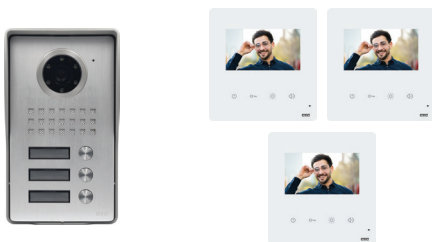

Κωδικός	03431*
Τιμή Μονάδας	659,00 €

KIT Color για 4 διαμερίσματα 4,3 inch