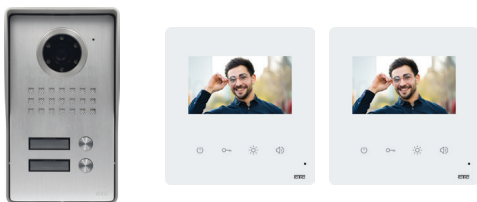

Κωδικός	03421*
Τιμή Μονάδας	492,00 €

KIT Color για 3 διαμερίσματα 4,3 inch