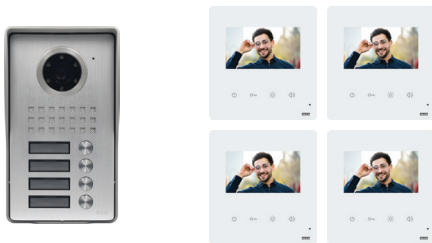

Κωδικός	03441*
Τιμή Μονάδας	829,00 €