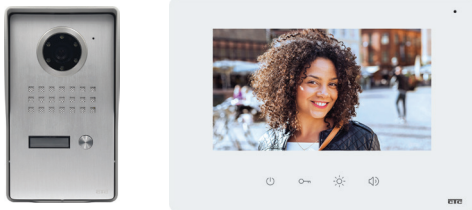

Σύστημα Θυροτηλεόρασης KIT 2K με monitor Orion 7"

KIT Color για 1 διαμέρισμα

7 inch

Κωδικός	03711*
Τιμή Μονάδας	389,00 €

KIT Color για 2 διαμερίσματα

7 inch