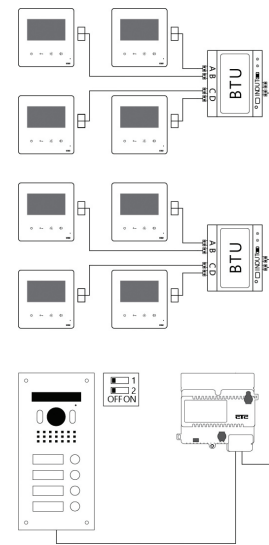

ΕΓΚΑΤΑΣΤΑΣΗ