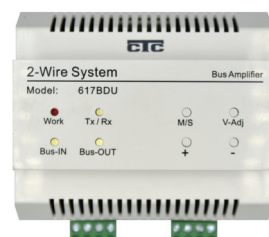

Ενισχυτής BDU-2K	
Κωδικός	016058
Τιμή Μονάδας	100,00 €