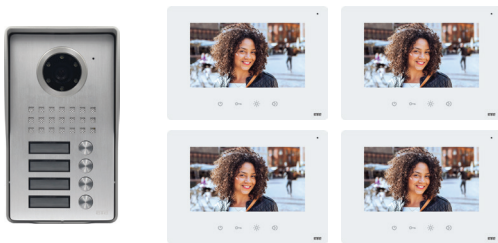

Κωδικός	03741*
Τιμή Μονάδας	934,00 €