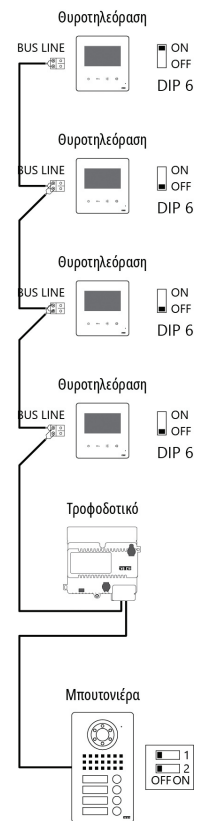

ΕΓΚΑΤΑΣΤΑΣΗ

Θυροτηλεόραση

[Λευκό: 3]

[Μαύρο: 0]

ΣΗΜΕΙΩΣΗ

- Για επιπλέον εισόδους επιλέξτε μπουτονιέρα επιλογής και διακλαδωτή:
  - Μπουτονιέρα μίας κλήσης KALBLV-1 (Κωδ. 567011) 180,00 €
  - Μπουτονιέρα δύο κλήσεων KALBLV-2 (Κωδ. 567021) 192,00 €
  - Μπουτονιέρα τριών κλήσεων KALBLV-3 (Κωδ. 567031) 204,00 €
  - Μπουτονιέρα τεσσάρων κλήσεων KALBLV-4 (Κωδ. 567041) 216,00 €
  - Διακλαδωτής BTU 2K (Κωδ. 016051) 48,00 €

- Για προσθήκη πλαγιοκατασκευής χρησιμοποιείται την ALPSAR-1 (Κωδ. 623111) 77,70 €
- Τροφοδοτικό KIT 2 καλωδίων NGV-400 (Κωδ. 016070) 60,00 €
- Σε περίπτωση ασταρικής καλωδίωσης απαιτείται διακλαδωτής BTU 2K (Κωδ. 016051) 48,00 €
- Μετασχηματιστής για κυπρί VT12 (Κωδ. 016009) 42,00 €
- Στο KIT συμπεριλαμβάνεται το στέγαστρο