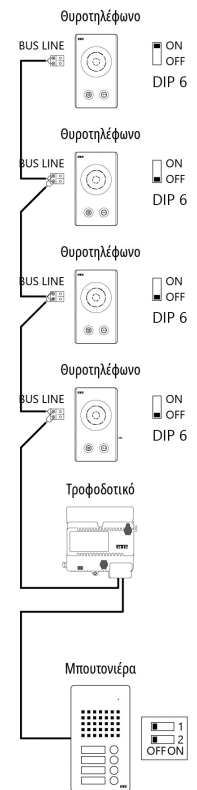

Κωδικός	036313
Τιμή Μονάδας	236,00 €

KIT Audio για 4 διαμερίσματα

Κωδικός	036413
Τιμή Μονάδας	251,00 €

ΕΓΚΑΤΑΣΤΑΣΗ

ΣΗΜΕΙΩΣΗ

- Για επιπλέον εισόδους επιλέξτε μπουτονιέρα επιλογής και διακλαδωτή:
 - Μπουτονιέρα μίας κλήσης KALBLA-1 (Κωδ. 568011) 85,00 €
 - Μπουτονιέρα δύο κλήσεων KALBLA-2 (Κωδ. 568021) 93,00 €
 - Μπουτονιέρα τριών κλήσεων KALBLA-3 (Κωδ. 568031) 101,00 €
 - Μπουτονιέρα τεσσάρων κλήσεων KALBLA-4 (Κωδ. 568041) 109,00 €
 - Διακλαδωτής BTU 2K (Κωδ. 016051) 48,00 €

- Για προσθήκη πλαγιοκατασκευής χρησιμοποιείται την ALPSAR-1 (Κωδ. 623111) 77,70 €
- Τροφοδοτικό KIT 2 καλωδίων NGV-400 (Κωδ. 016070) 60,00 €
- Μετασχηματιστής για κυπρί VT12 (Κωδ. 016009) 42,00 €
- Στο KIT συμπεριλαμβάνεται το στέγαστρο