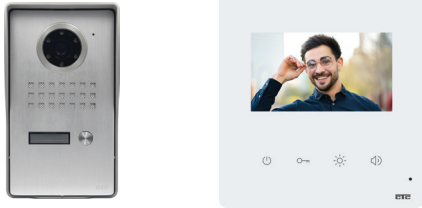

Σύστημα Θυροτηλεόρασης **KIT 2K** με monitor **Orion 4,3"**

KIT Color για 1 διαμέρισμα 4,3 inch

Κωδικός	03411*
Τιμή Μονάδας	325,00 €

KIT Color για 2 διαμερίσματα 4,3 inch