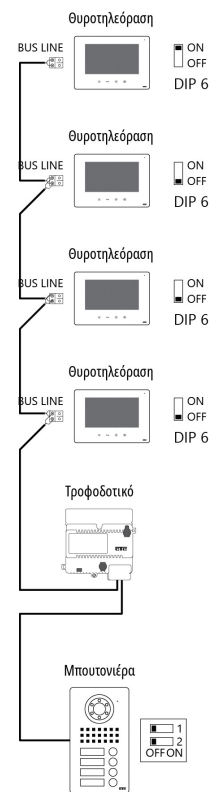

ΕΓΚΑΤΑΣΤΑΣΗ

Θυροτηλεόραση

[Λευκό: 3]

[Μαύρο: 0]

ΣΗΜΕΙΩΣΗ

- Για επιπλέον εισόδους επιλέξτε μπουτονιέρα επιλογής και διακλαδωτή:
  - Μπουτονιέρα μίας κλήσης KALBLV-1 (Κωδ. 567011) 180,00 €
  - Μπουτονιέρα δύο κλήσεων KALBLV-2 (Κωδ. 567021) 192,00 €
  - Μπουτονιέρα τριών κλήσεων KALBLV-3 (Κωδ. 567031) 204,00 €
  - Μπουτονιέρα τεσσάρων κλήσεων KALBLV-4 (Κωδ. 567041) 216,00 €
  - Διακλαδωτής BTU 2K (Κωδ. 016051) 48,00 €

- Για προσθήκη πλαγιοκατασκευής χρησιμοποιείται την ALPSAR-1 (Κωδ. 623111) 77,70 €
- Τροφοδοτικό KIT 2 καλωδίων NGV-400 (Κωδ. 016070) 60,00 €
- Σε περίπτωση αστερωτής καλωδίωσης απαιτείται διακλαδωτής BTU 2K (Κωδ. 016051) 48,00 €
- Μετασχηματιστής για κυπρί VT12 (Κωδ. 016009) 42,00 €
- Στο KIT συμπεριλαμβάνεται το στέγαστρο