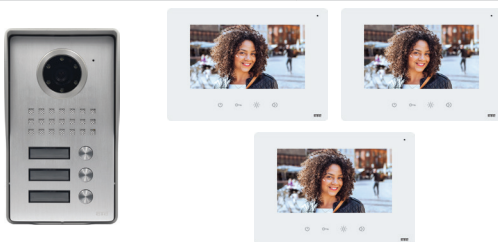

Κωδικός	03731*
Τιμή Μονάδας	736,00 €

KIT Color για 4 διαμερίσματα

7 inch