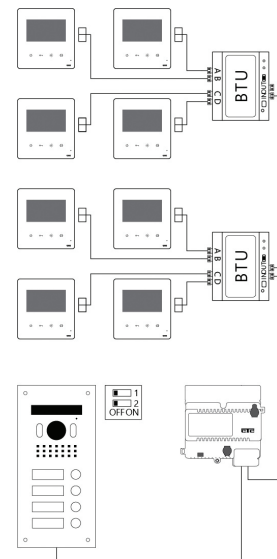

Για επιπλέον εισόδους επιλέξτε:
μπουτονιέρα επιλογής και διακλαδωτή

	016050	016051	016009
	95,00 €	48,00 €	42,00 €

[Λευκό: 3]

[Ασημί: 1]

[Ανθρακί: 8]

[Σαμπανιζέ: 7]

[Κυπαρισσί: 6]

ΕΓΚΑΤΑΣΤΑΣΗ