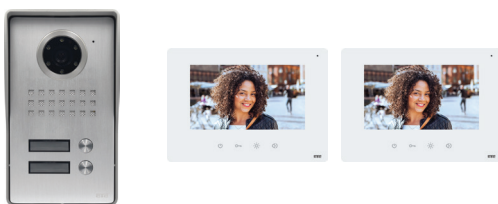

Κωδικός	03721*
Τιμή Μονάδας	565,00 €

KIT Color για 3 διαμερίσματα

7 inch