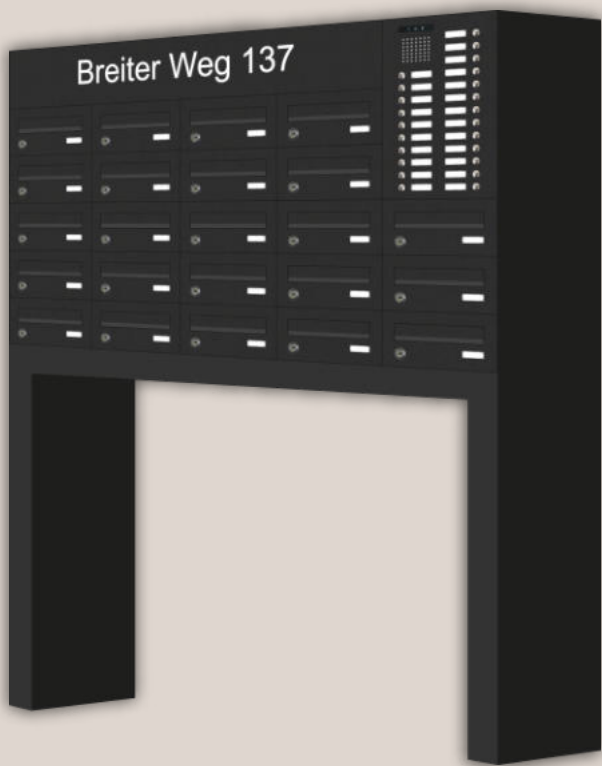

Η CTC φροντίζει για την κάλυψη των αναγκών και των απαιτήσεων του σύγχρονου καταναλωτή με πολυτελή σχέδια και υλικά υψηλής ποιότητας.

Από ένα απλό γραμματοκιβώτιο έως ένα εξατομικευμένο κέντρο επικοινωνίας, η CTC προσφέρει την ιδανικότερη λύση για κάθε χώρο εισόδου.