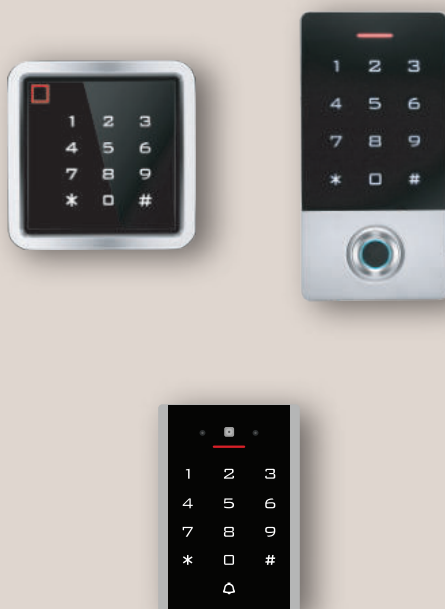

Από ένα απλό γραμματοκιβώτιο έως ένα εξατομικευμένο κέντρο επικοινωνίας, η CTC προσφέρει την ιδανικότερη λύση για κάθε χώρο εισόδου.

Η ασφάλεια ενός κτιρίου γίνεται όλο και πιο σημαντική στην εποχή μας. Μέσω του ελεγχόμενου και αποτελεσματικού τρόπου πρόσβασης των επισκεπτών από την είσοδό σας, μπορείτε να βελτιστοποιήσετε έτσι και την ασφάλειά σας, στο μέγιστο. Ανάλογα με την επιλογή σας, μπορείτε να εξοπλίσετε τον έλεγχο πρόσβασης με κάρτα, κωδικό, έλεγχο προσώπου και έλεγχο δακτυλικού αποτυπώματος.