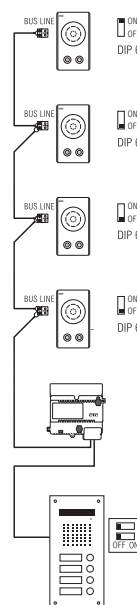

Περιεχόμενα

Σύστημα θυροτηλεφώνου 2K	4
Σύστημα θυροτηλεόρασης 2K	5-6
Θυροτηλέφωνα & θυροτηλεοράσεις 2K	7
Σύστημα θυροτηλεφώνου 1+ N	8
Σύστημα θυροτηλεφώνου 4+N	9
Μπουτονιέρες θυροτηλεφώνου και θυροτηλεόρασης Prestige (1+N), (4+N), (2K).	10
Μπουτονιέρες θυροτηλεφώνου Prestige & Thira (1+N), (4+N)	11
Σύστημα θυροτηλεφώνου ενδοεπικοινωνίας	12
Κουδούνια - Μπουτόν ορόφου	13
KIT- θυροτηλεόρασης BUS 2K	14-15
KIT-θυροτηλεφώνου BUS 2K.	16
KIT-θυροτηλεφώνου Prestige & Thira	17
KIT- θυροτηλεόρασης Wi-Fi / Μπουτονιέρες Prestige & Thira τηλεφωνικού κέντρου	18
Γραμματοθυρίδες & πλαίσιο στήριξης / Στήλες σήμανσης - Ταμπέλες	19
Στήλες επικοινωνίας, Φωτισμός, Επιγραφή, Access, Κωδικό πληκτρολόγιο κ.α.	20
Εξαρτήματα συστημάτων BUS 2K.	21
Κωδικά πληκτρολόγια / Στήλες φωτισμού / Στοιχεία κάλυψης Thira	22
Θυρομεγάφωνα & μηχανισμοί μπουτονιέρας Prestige & Thira	23
Τιμοκατάλογος κωδικών & εξαρτημάτων	24
Διαστάσεις	25-29
Αντιστοιχίες θυροτηλεφώνων CTC με θυροτηλεφώνα άλλων εταιριών.	30

Για επιπλέον εισόδους επιλέξτε:
μπουτονιέρα επιλογής και διακλαδωτή

016050	016009
95,00 €	42,00 €

[Λευκό: 3]

[Ασημί: 1]

[Ανθρακί: 8]

[Σαμπανιζέ: 7]

[Κυπαρισσί: 6]

ΕΓΚΑΤΑΣΤΑΣΗ