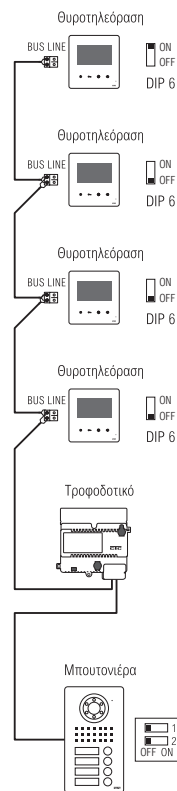

ΕΓΚΑΤΑΣΤΑΣΗ

ΣΗΜΕΙΩΣΗ

- Για επιπλέον εισόδους επιλέξτε μπουτονιέρα επιλογής και διακλαδωτή:
  - Μπουτονιέρα μίας κλήσης KALBLV-1 (Κωδ. 567011) 180,00 €
  - Μπουτονιέρα δύο κλήσεων KALBLV-2 (Κωδ. 567021) 192,00 €
  - Μπουτονιέρα τριών κλήσεων KALBLV-3 (Κωδ. 567031) 204,00 €
  - Μπουτονιέρα τεσσάρων κλήσεων KALBLV-4 (Κωδ. 567041) 216,00 €
  - Διακλαδωτής BTU 2K (Κωδ. 016051) 48,00 €

- Για προσθήκη πλαγιοκατασκευής χρησιμοποιείται την ALPSAR-1 (Κωδ. 623111) 77,70 €
- Τροφοδοτικό KIT 2 καλωδίων NGV-400 (Κωδ. 016070) 60,00 €
- Σε περίπτωση αστερωτής καλωδίωσης απαιτείται διακλαδωτής BTU 2K (Κωδ. 016051) 48,00 €
- Μετασχηματιστής για κυπρί VT12 (Κωδ. 016009) 42,00 €
- Στο KIT συμπεριλαμβάνεται το στέγαστρο