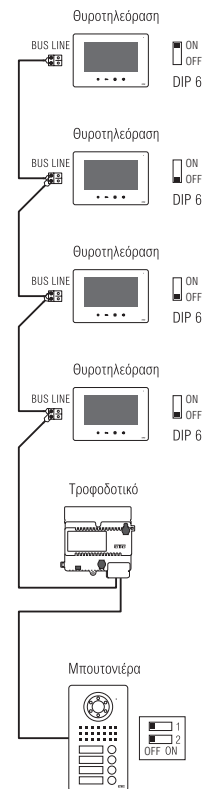

ΕΓΚΑΤΑΣΤΑΣΗ

Θυροτηλεόραση

[Λευκό: 3]

[Μαύρο: 0]

ΣΗΜΕΙΩΣΗ

- Για επιπλέον εισόδους επιλέξτε μπουτονιέρα επιλογής και διακλαδωτή:
  - Μπουτονιέρα μίας κλήσης KALBLV-1 (Κωδ. 567011) 180,00 €
  - Μπουτονιέρα δύο κλήσεων KALBLV-2 (Κωδ. 567021) 192,00 €
  - Μπουτονιέρα τριών κλήσεων KALBLV-3 (Κωδ. 567031) 204,00 €
  - Μπουτονιέρα τεσσάρων κλήσεων KALBLV-4 (Κωδ. 567041) 216,00 €
  - Διακλαδωτής BTU 2K (Κωδ. 016051) 48,00 €

- Για προσθήκη πλαγιοκατασκευής χρησιμοποιείται την ALPSAR-1 (Κωδ. 623111) 77,70 €
- Τροφοδοτικό KIT 2 καλωδίων NGV-400 (Κωδ. 016070) 60,00 €
- Σε περίπτωση αστερωτής καλωδίωσης απαιτείται διακλαδωτής BTU 2K (Κωδ. 016051) 48,00 €
- Μετασηματιστής για κυπρί VT12 (Κωδ. 016009) 42,00 €
- Στο KIT συμπεριλαμβάνεται το στέγατρο