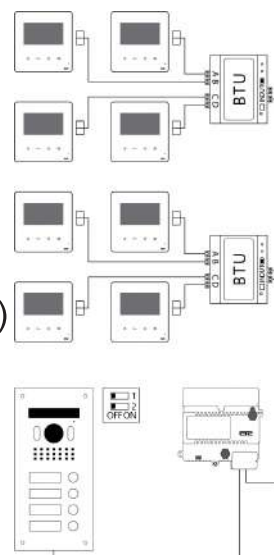

Για επιπλέον εισόδους επιλέξτε:
μπουτονιέρα επιλογής και διακλαδωτή

016050	016051	016009
95,00 €	48,00 €	42,00 €

Σύστημα θυροτηλεόρασης 2K Prestige Venus Video Inox (κέντρο)

ΔΙΑΜ.	ΤΥΠΟΣ	ΚΩΔΙΚΟΣ	ΤΙΜΗ €	NGV 300	BTU 2K	VT 12	ΣΥΝΟΛΟ €
1	INSTAR/V-1	452015	365,00	1	-	1	502,00
2	INSTAR/V-2	452025	384,00	1	1	1	569,00
3	INSTAR/V-3	452035	403,00	1	1	1	588,00
4	INSTAR/V-4	452045	422,00	1	1	1	607,00
5	INSTAR/V-5	452055	441,00	1	2	1	674,00
6	INSTAR/V-6	452065	460,00	1	2	1	693,00
7	INSTAR/V-7	452075	479,00	1	2	1	712,00
8	INSTAR/V-8	452085	498,00	1	2	1	731,00
9	INSTAR/V-9	452095	517,00	1	3	1	798,00
10	INSTAR/V-10	452105	536,00	1	3	1	817,00
11	INSTAR/V-11	452115	555,00	1	3	1	836,00
12	INSTAR/V-12	452125	574,00	1	3	1	855,00
13	INSTAR/V-13	452135	593,00	1	4	1	922,00
14	INSTAR/V-14	452145	612,00	1	4	1	941,00
15	INSTAR/V-15	452155	631,00	1	4	1	960,00
16	INSTAR/V-16	452165	650,00	1	4	1	979,00
17	INSTAR/V-17	452175	669,00	1	5	1	1046,00
18	INSTAR/V-18	452185	688,00	1	5	1	1065,00
19	INSTAR/V-19	452195	707,00	1	5	1	1084,00
20	INSTAR/V-20	452205	726,00	1	5	1	1103,00

Για επιπλέον εισόδους επιλέξτε:
μπουτονιέρα επιλογής και διακλαδωτή

016050	016051	016009
95,00 €	48,00 €	42,00 €

ΕΓΚΑΤΑΣΤΑΣΗ