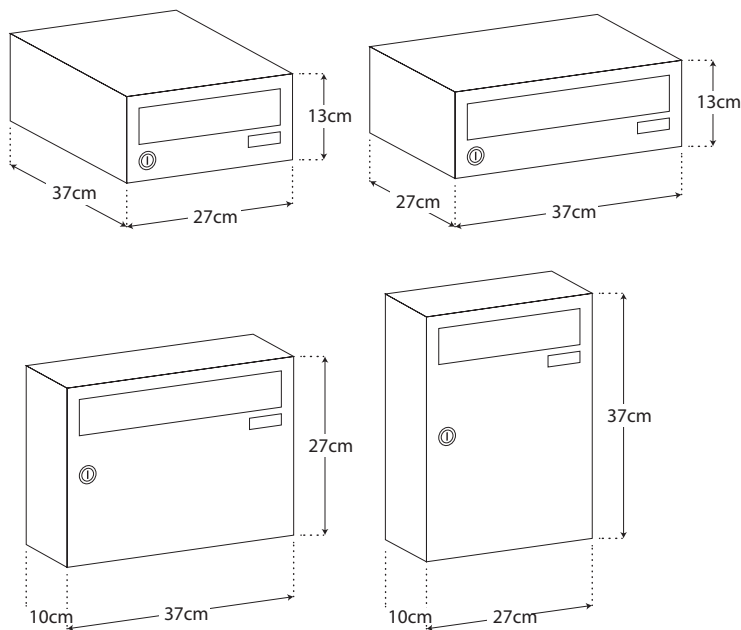

Γραματοθυρίδα Standard διαστάσεων **Prestige**