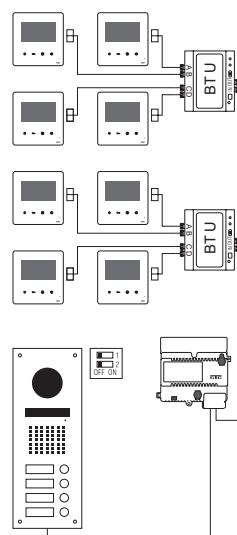

Για επιπλέον εισόδους επιλέξτε:
μπουτονιέρα επιλογής και διακλαδωτή

016050	016051	016009
95,00 €	48,00 €	42,00 €

[Λευκό: 3]

[Ασημί: 1]

[Ανθρακί: 8]

[Σαμπανιζέ: 7]

[Κυπαρισσι: 6]

ΕΓΚΑΤΑΣΤΑΣΗ