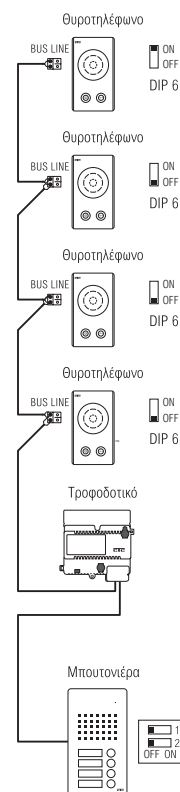

ΕΓΚΑΤΑΣΤΑΣΗ

Κωδικός	036113
Τιμή Μονάδας	161,00 €