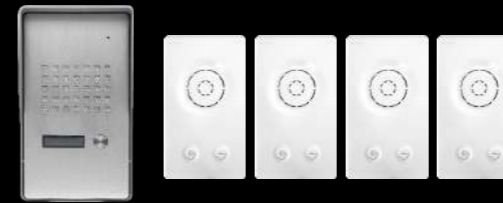

KIT Audio για 4 διαμερίσματα