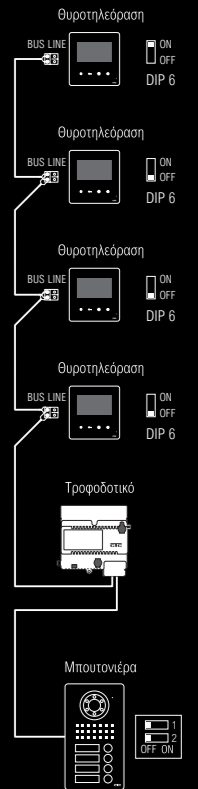

ΕΓΚΑΤΑΣΤΑΣΗ