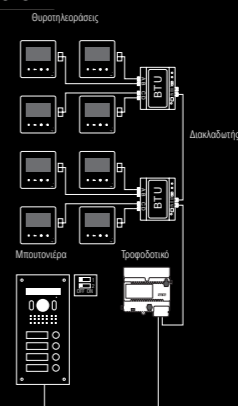

ΔΙΑΜ.	ΤΥΠΟΣ	ΚΩΔΙΚΟΣ	ΤΙΜΗ €	NGV 300	BTU 2K	VT 12	ΣΥΝΟΛΟ €
1	INSTAR/V-1	452015	365,00	1	-	1	502,00
2	INSTAR/V-2	452025	384,00	1	1	1	569,00
3	INSTAR/V-3	452035	403,00	1	1	1	588,00
4	INSTAR/V-4	452045	422,00	1	1	1	607,00
5	INSTAR/V-5	452055	441,00	1	2	1	674,00
6	INSTAR/V-6	452065	460,00	1	2	1	693,00
7	INSTAR/V-7	452075	479,00	1	2	1	712,00
8	INSTAR/V-8	452085	498,00	1	2	1	731,00
9	INSTAR/V-9	452095	517,00	1	3	1	798,00
10	INSTAR/V-10	452105	536,00	1	3	1	817,00
11	INSTAR/V-11	452115	555,00	1	3	1	836,00
12	INSTAR/V-12	452125	574,00	1	3	1	855,00
13	INSTAR/V-13	452135	593,00	1	4	1	922,00
14	INSTAR/V-14	452145	612,00	1	4	1	941,00
15	INSTAR/V-15	452155	631,00	1	4	1	960,00
16	INSTAR/V-16	452165	650,00	1	4	1	979,00
17	INSTAR/V-17	452175	669,00	1	5	1	1046,00
18	INSTAR/V-18	452185	688,00	1	5	1	1065,00
19	INSTAR/V-19	452195	707,00	1	5	1	1084,00
20	INSTAR/V-20	452205	726,00	1	5	1	1103,00

Για επιπλέον εισόδους επιλέξτε:
μπουτονιέρα επιλογής και διακλαδωτή

016050	016051	016009
95,00 €	48,00 €	42,00 €