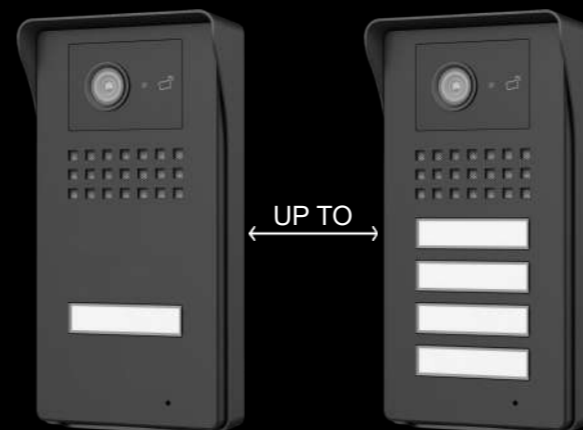

DOORSTATION VIDEO KIT

Κατασκευασμένες με ανθεκτικά υλικά και μοντέρνα αισθητική, οι μπουτονιέρες Video Kit προσθέτουν μια ιδιαίτερη λιτή γραμμή στις εισόδους των κτιρίων.

- Συμπαγής κατασκευή για μεγάλη διάρκεια ζωής
- Χωνευτό κουτί μικρού βάθους για εύκολη τοποθέτηση
- Στέγαστρο επίτοιχης τοποθέτησης για εξωτερική χρήση
- Κάλυψη έως και 4 εισόδων

Τύποι καλωδίωσης: 2 καλωδίων
Χρώμα Μπουτονιέρας: Ανοδιωμένο Αλουμίνιο
Διαστάσεις Μπουτονιέρας: 885x183x285mm (Π/Υ/Β)