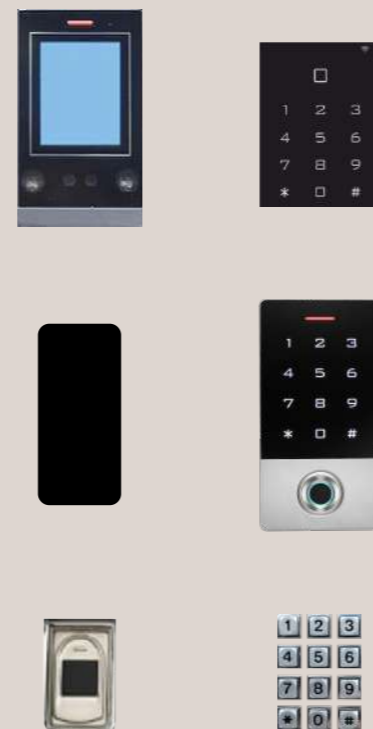

ACCESS CONTROL

Η ασφάλεια ενός κτιρίου γίνεται όλο και πιο σημαντική στην εποχή μας. Μέσω του ελεγχόμενου και αποτελεσματικού τρόπου πρόσβασης των επισκεπτών από την είσοδό σας, μπορείτε να βελτιστοποιήσετε έτσι και την ασφάλειά σας, στο μέγιστο. Ανάλογα με την επιλογή σας, μπορείτε να εξοπλίσετε τον έλεγχο πρόσβασης με κάρτα, κωδικό, έλεγχο προσώπου και έλεγχο δακτυλικού αποτυπώματος.