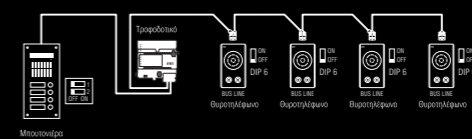

Σύστημα Θυροτηλεφώνου Prestige Venus Audio Stainless Steel

Στέγετρο	1-2 Διαμερίσματα	3-4 Διαμερίσματα	5-6 Διαμερίσματα	7 Διαμερίσματα	8-10 Διαμερίσματα	11-16 Διαμερίσματα	17-22 Διαμερίσματα
AL	62001* - 48,00€	62012* - 60,50€	62003* - 63,00€	62013* - 69,50€	62004* - 76,00€	62023* - 79,80€	62024* - 110,00€

Στέγετρο	1-2 Διαμερίσματα	3-4 Διαμερίσματα	5-6 Διαμερίσματα	7 Διαμερίσματα	8-10 Διαμερίσματα	11-16 Διαμερίσματα	17-22 Διαμερίσματα
IN	620015 - 63,00€	620125 - 68,50€	620035 - 72,00€	620135 - 86,00€	620045 - 91,00€	620235 - 100,00€	620245 - 119,00€