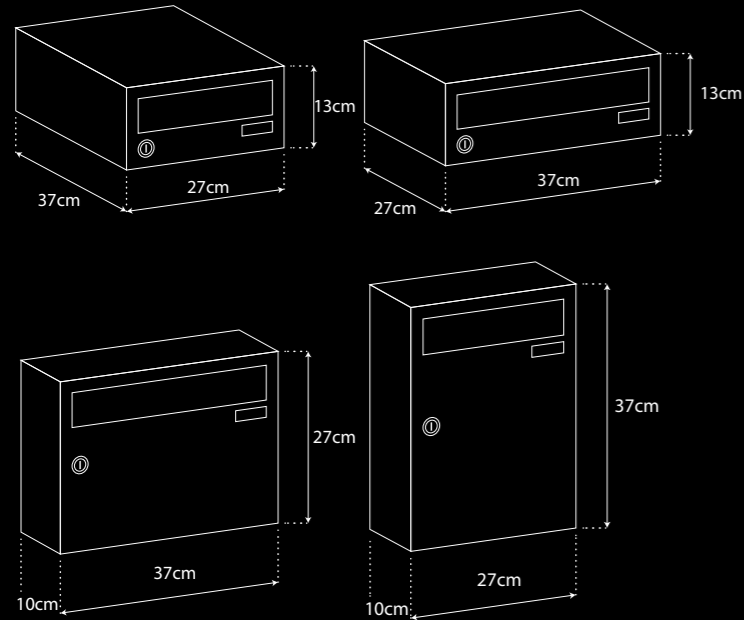

Γραματοθυρίδα Standard διαστάσεων **Prestige**