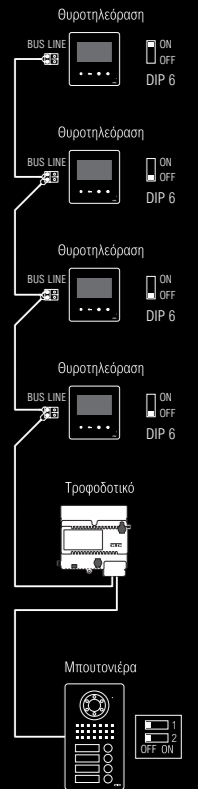

ΕΓΚΑΤΑΣΤΑΣΗ