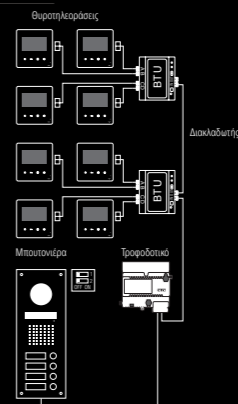

ΔΙΑΜ.	ΤΥΠΟΣ	ΚΩΔΙΚΟΣ	ΤΙΜΗ €	NGV 300	BTU 2K	VT 12	ΣΥΝΟΛΟ €
1	INSTAR/V-1	453015	365,00	1	-	1	502,00
2	INSTAR/V-2	453025	384,00	1	1	1	569,00
3	INSTAR/V-3	453035	403,00	1	1	1	588,00
4	INSTAR/V-4	453045	422,00	1	1	1	607,00
5	INSTAR/V-5	453055	441,00	1	2	1	674,00
6	INSTAR/V-6	453065	460,00	1	2	1	693,00
7	INSTAR/V-7	453075	479,00	1	2	1	712,00
8	INSTAR/V-8	453085	498,00	1	2	1	731,00
9	INSTAR/V-9	453095	517,00	1	3	1	798,00
10	INSTAR/V-10	453105	536,00	1	3	1	817,00
11	INSTAR/V-11	453115	555,00	1	3	1	836,00
12	INSTAR/V-12	453125	574,00	1	3	1	855,00
13	INSTAR/V-13	453135	593,00	1	4	1	922,00
14	INSTAR/V-14	453145	612,00	1	4	1	941,00
15	INSTAR/V-15	453155	631,00	1	4	1	960,00
16	INSTAR/V-16	453165	650,00	1	4	1	979,00
17	INSTAR/V-17	453175	669,00	1	5	1	1046,00
18	INSTAR/V-18	453185	688,00	1	5	1	1065,00
19	INSTAR/V-19	453195	707,00	1	5	1	1084,00
20	INSTAR/V-20	453205	726,00	1	5	1	1103,00

Για επιπλέον εισόδους επιλέξτε:
μπουτονιέρα επιλογής και διακλαδωτή

016050	016051	016009
95,00 €	48,00 €	42,00 €