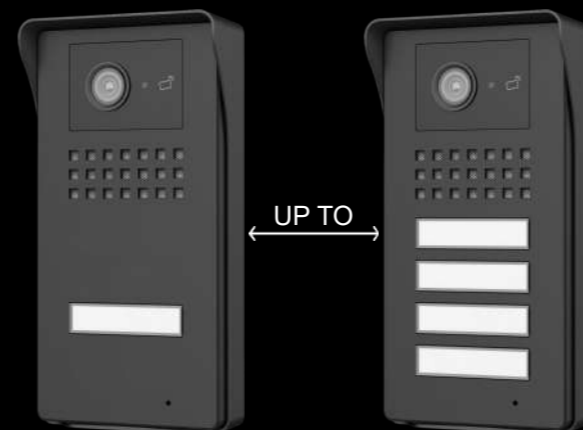

DOORSTATION VIDEO KIT

Κατασκευασμένες με ανθεκτικά υλικά και μοντέρνα αισθητική, οι μπουτονιέρες Video Kit προσθέτουν μια ιδιαίτερη λιτή γραμμή στις εισόδους των κτιρίων.

- Συμπαγής κατασκευή για μεγάλη διάρκεια ζωής
- Χωνευτό κουτί μικρού βάθους για εύκολη τοποθέτηση
- Στέγαστρο επίτοιχης τοποθέτησης για εξωτερική χρήση
- Κάλυψη έως και 4 εισόδων

Τύποι καλωδίωσης: 2 καλωδίων
Χρώμα Μπουτονιέρας: Ανοδιωμένο Αλουμίνιο
Διαστάσεις Μπουτονιέρας: 885x183x285mm (Π/Υ/Β)