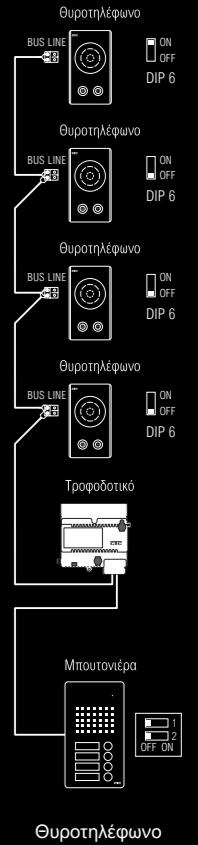

ΕΓΚΑΤΑΣΤΑΣΗ