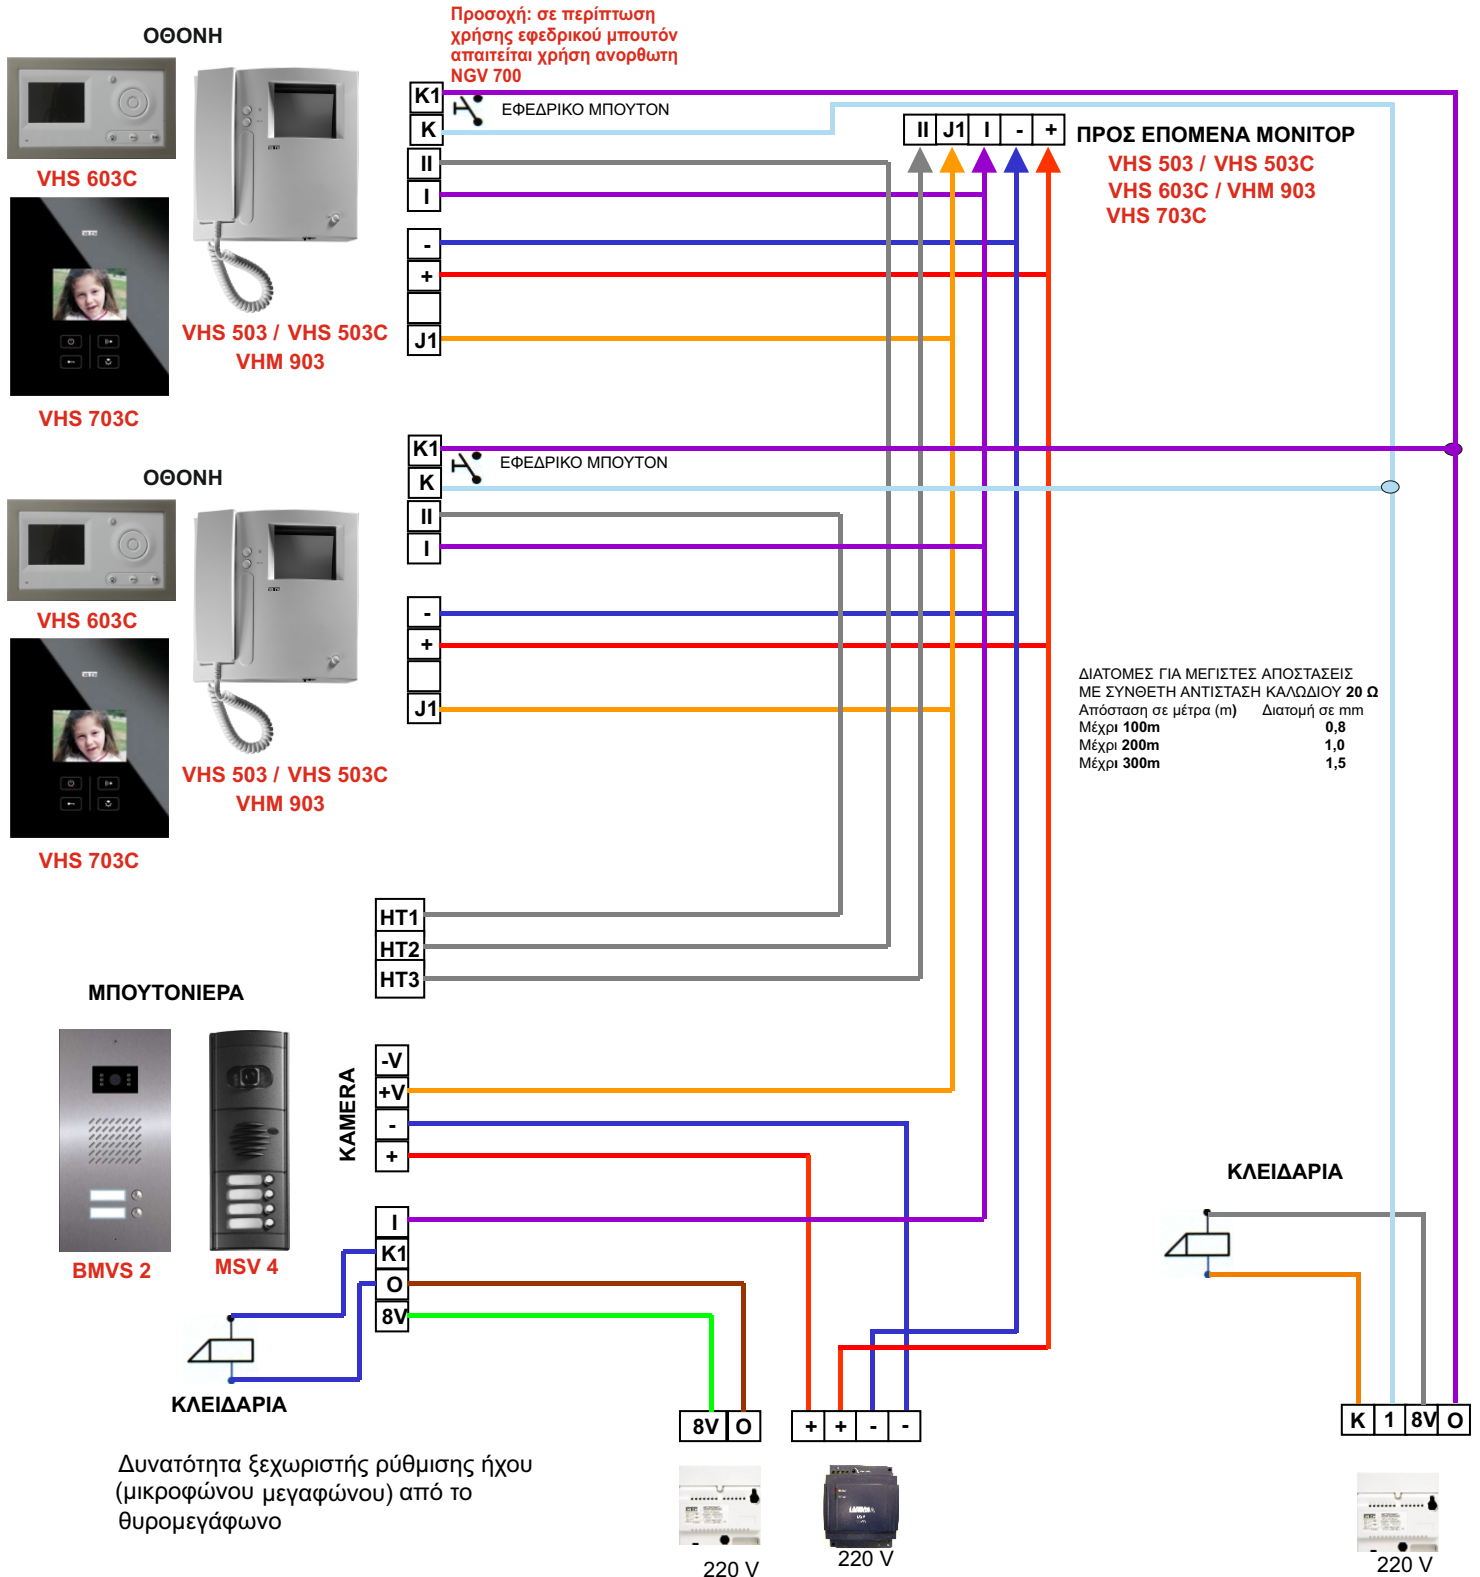

ΣΥΣΤΗΜΑ ΘΥΡΟΤΗΛΕΟΡΑΣΗΣ ΓΙΑ ΠΟΛΥΚΑΤΟΙΚΙΑ 4 + Ν MONITOR VHS 503 / VHS 503C / VHS 603C / VHM 903 / VHS 703C

Περιγραφή: το σύστημα αυτό εξασφαλίζει την οπτική και ακουστική επαφή μεταξύ μόνο μιας εισόδου και απεριόριστου αριθμού εσωτερικών στοιχείων. Ταυτόχρονη ενεργοποίηση ομιλίας και άνοιγμα κλειδαριάς. Αυτός ο τύπος εγκατάστασης δεν επιτρέπει την αυτόματη ενεργοποίηση της οθόνης με την κλήση από την είσοδο (ισχύει για τα **VHS 503/ VHS 503C/ VHM 903** μόνο), αλλά μόνο με αυτόκληση του πλήκτρου ON. Μελωδικός ήχος κλήσης από την είσοδο.

Δυνατότητα ξεχωριστής ρύθμισης ήχου (μικροφώνου μεγαφώνου) από το θυρομεγάφωνο

VT 12 ΤΕΧΝΙΚΑ ΧΑΡΑΚΤΗΡΙΣΤΙΚΑ :
8V~ 12V / AC / 1,4A για μέγιστη διάρκεια
4 δευτερόλεπτα
0 κοινό σημείο

VT 12

DSP30 ή 60/15

ΤΕΧΝΙΚΑ ΧΑΡΑΚΤΗΡΙΣΤΙΚΑ
- Κοινό πλην / γείωση
+ 13V – 16V / DC / 2A / 4A

NGV 700

NGV 700 ΤΕΧΝΙΚΑ ΧΑΡΑΚΤΗΡΙΣΤΙΚΑ :
8V~ 12V / AC / 1,4A για μέγιστη διάρκεια
4 δευτερόλεπτα
0 κοινό σημείο
B 9,5V / DC / 0,3A συνεχής λειτουργία
D Μελωδικός ήχος
1 Είσοδος εντολής κλειδαριάς
K Έξοδος εντολής κλειδαριάς